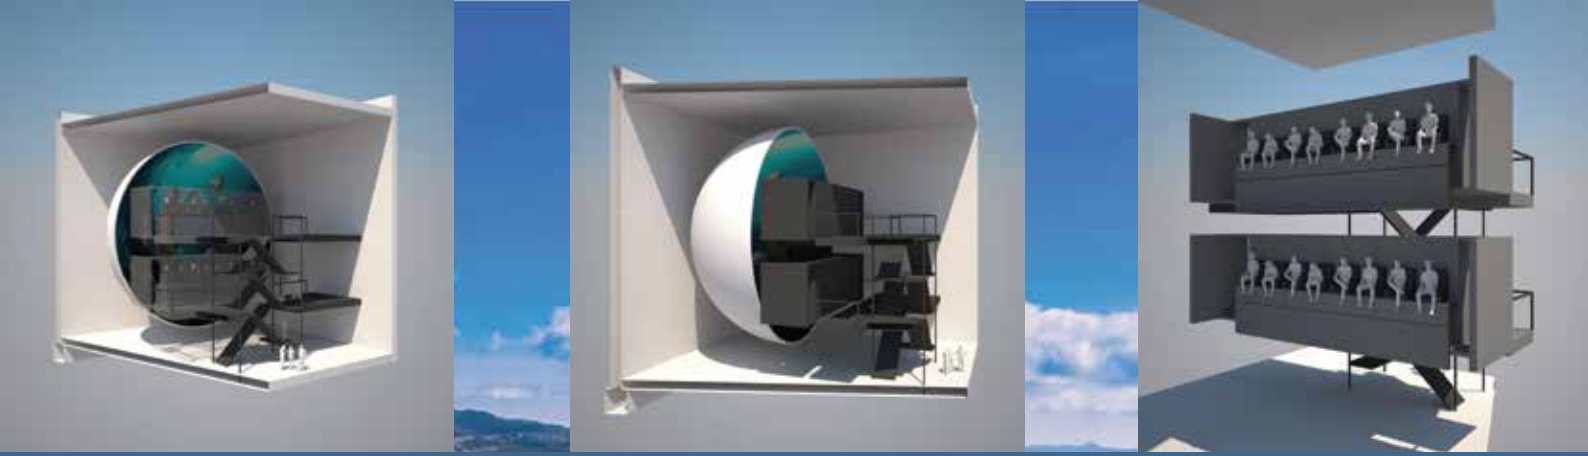

移动平台系统

flyDOME 飞行球幕影院有着六维的移动功能，以及800mm 的起伏振动距离；

影像系统

通过全方位覆盖的高分辨率影像，让观众无论从任何一个观看角度都能感受到设备带来的沉浸式震撼体验。

模块化设计

模块化设计让设备可以适配从16座到200座；

沉浸式的体验及互动效果都能应用在所有规格的影院，不受座位数的限制。

超逼真体验

当我们将各种特效（如风效、光效、雾气、降雪等）与特别定制的移动平台相结合，会让观众更能融入到整个影片故事当中。